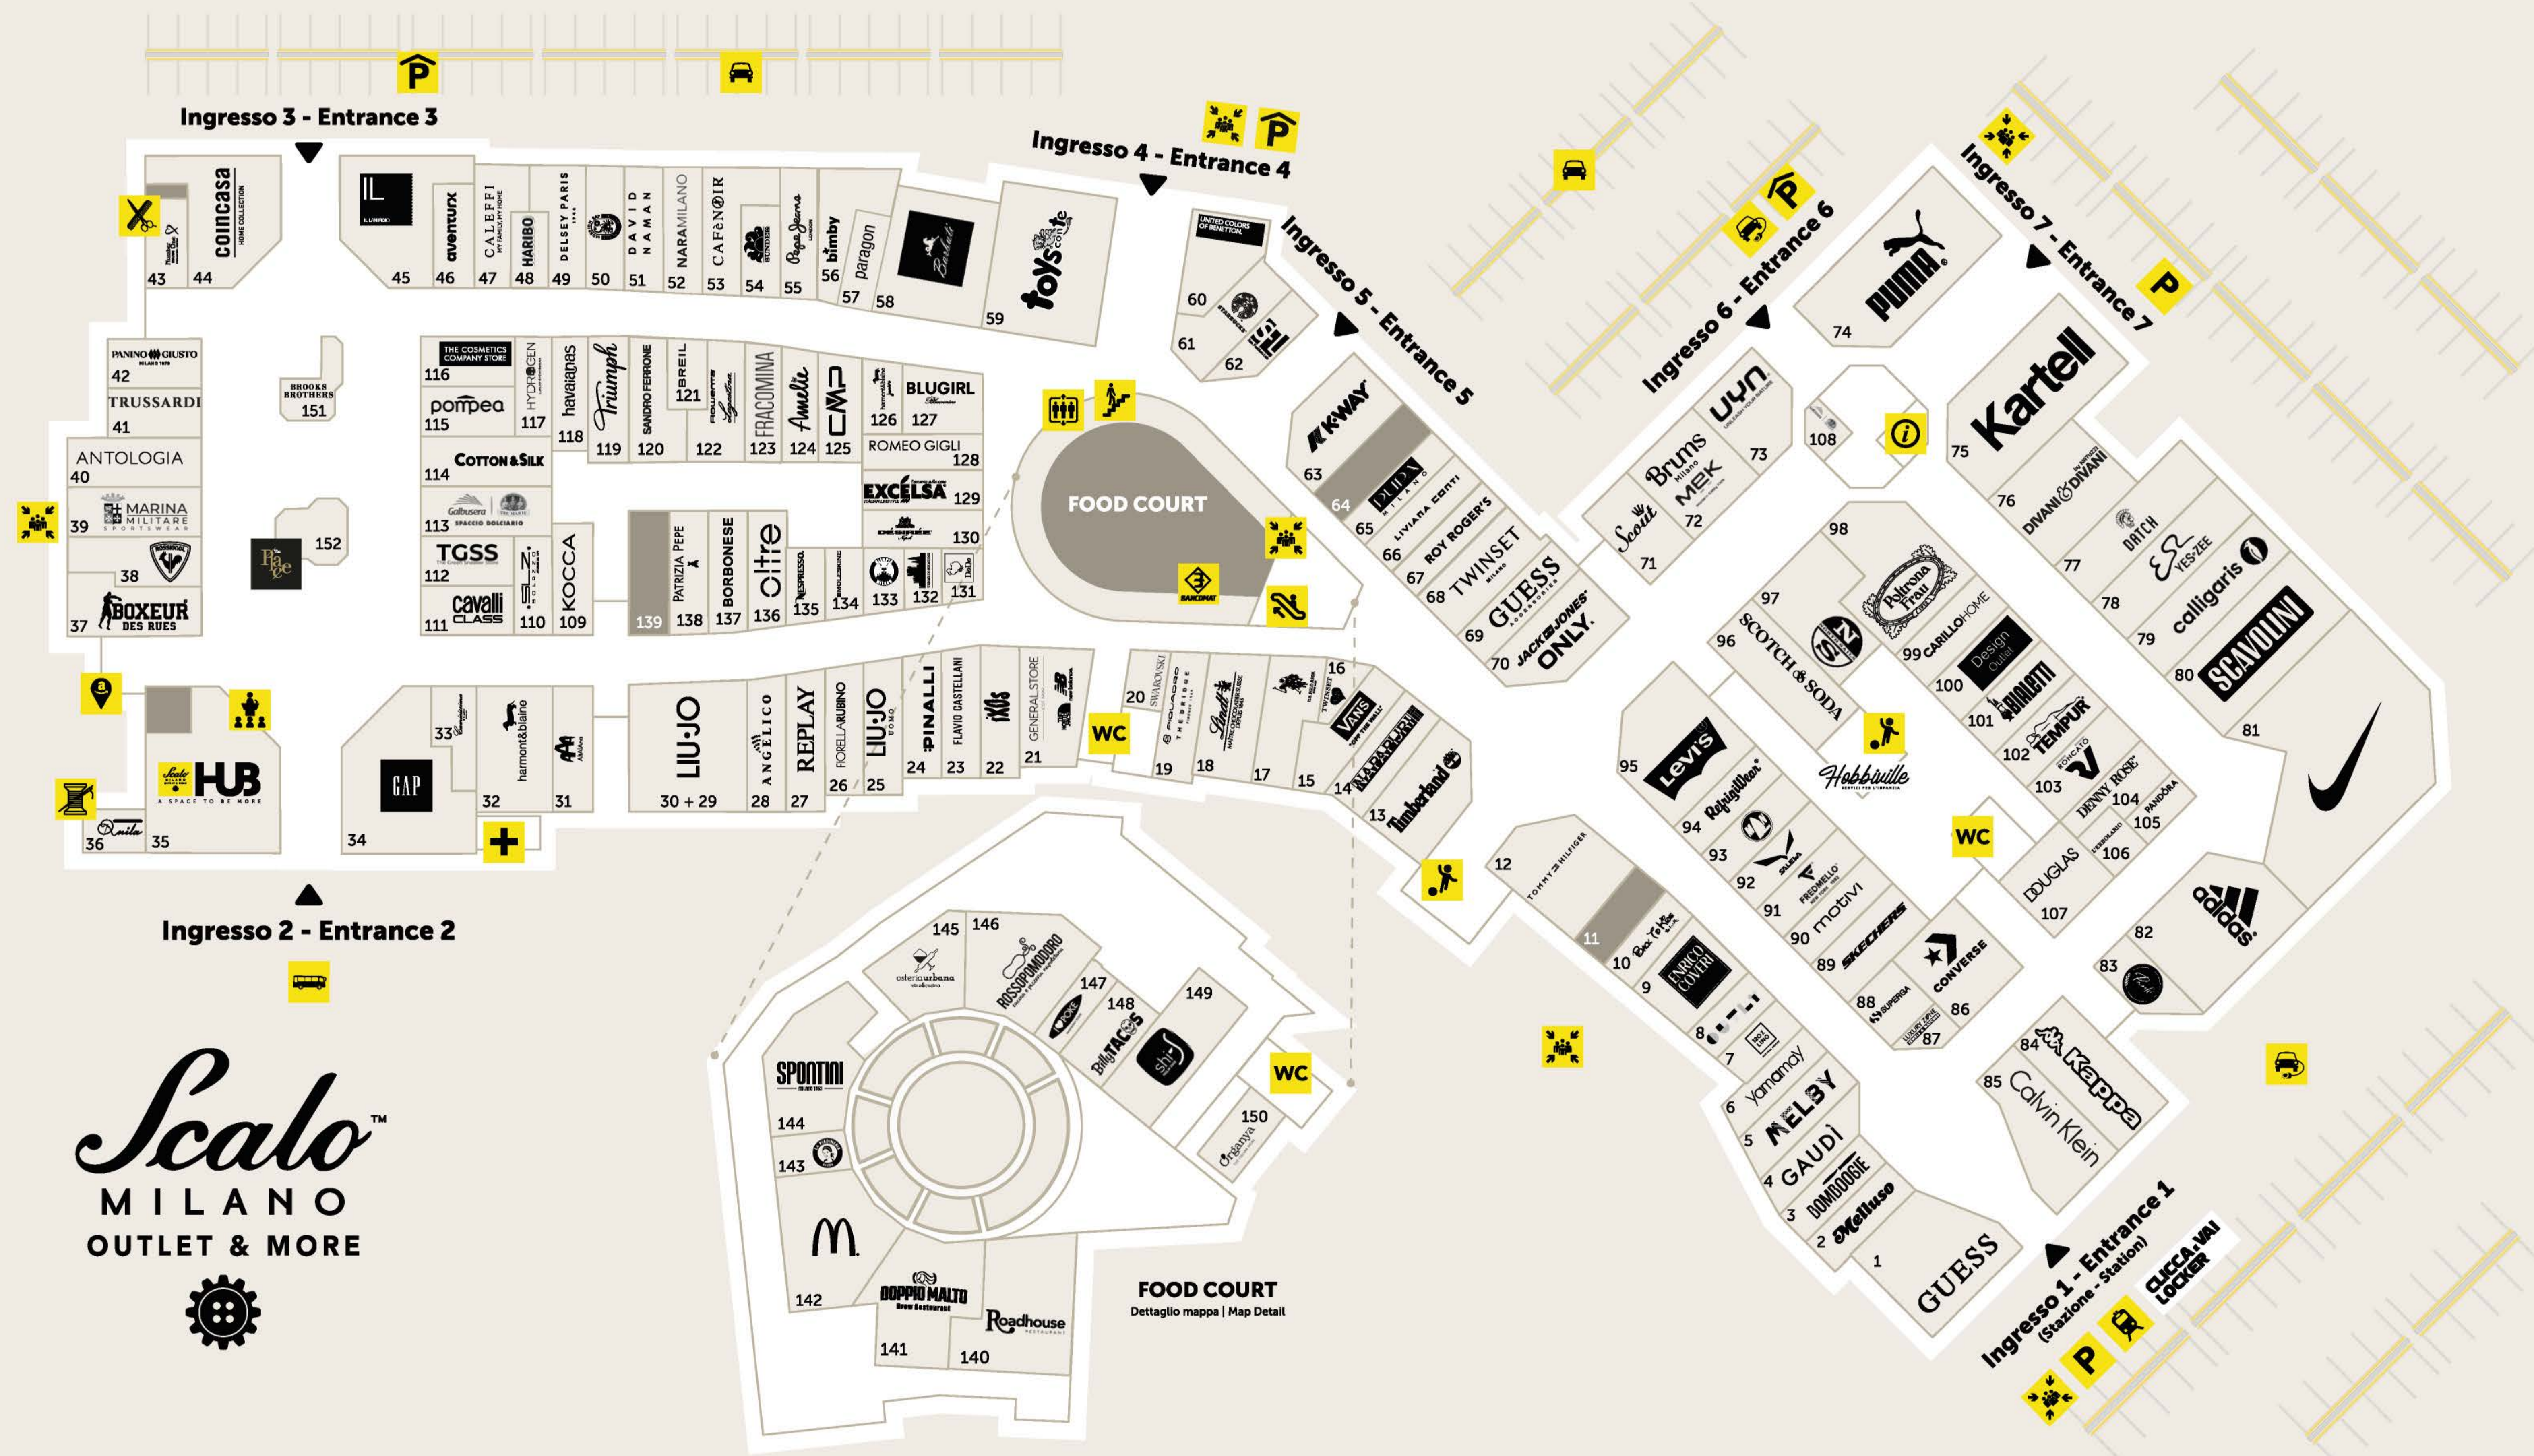

# SCALO MILANO GUIDE MAP

**PREZZO DI LISTINO: IN QUESTO NEGOZIO PUOI TROVARE LE NUOVE COLLEZIONI A PREZZO DI LISTINO.**  
PRICE LIST: IN THIS STORE YOU CAN FIND NEW COLLECTIONS AT LIST PRICES.

## FOOD COURT

Billy Tacos	148	Nespresso	135
Christmas The Original	118	Organya	150
Doppio Malto - Fabbrica di Birra	141	Osteria Urbana	145
Galbusera Café	108	Panfè	83
Galbusera - Tre Marie	113	Panino Giusto	42
Haribo	48	Roadhouse Restaurant	140
I Love Poke	147	Rossopomodoro	146
La Piadineria	143	Shi's	149
Lindt	18	Spontini Milano 1953	144
McDonald's	142	Starbucks	61

### Servizi del centro - Legenda Services - Legend

- Punto Informazioni / Info Point
- The Place Hospitality Lounge
- Servizio navetta / Shuttle service
- Servizio ricarica auto elettriche / Electric Car Recharge Service
- Servizio Car Sharing Eni Enjoy / Eni Enjoy Car Sharing Service
- Area Bimbi / Children's playground
- Punto raccolta / Assembly point
- Passante Ferroviario S13 / Subway line and Regional Train
- Toilette / Toilets
- Infermeria (Sabato e Domenica) / Infirmary (Saturday and Sunday)
- Scale mobili / Escalators
- Ascensore / Elevator
- Scale / Stairs
- Parcheggio / Parking
- Parcheggio coperto / Indoor Parking
- Wi-fi gratuito / Free wi-fi
- Parrucchiere - Number One / Hairdresser - Number One
- Centro Congressi - HUB / Convention Center - HUB
- La sartoria di Anila / Tailoring
- Bancomat / Cash Machine (ATM)
- Amazon Locker
- Esسلunga Locker